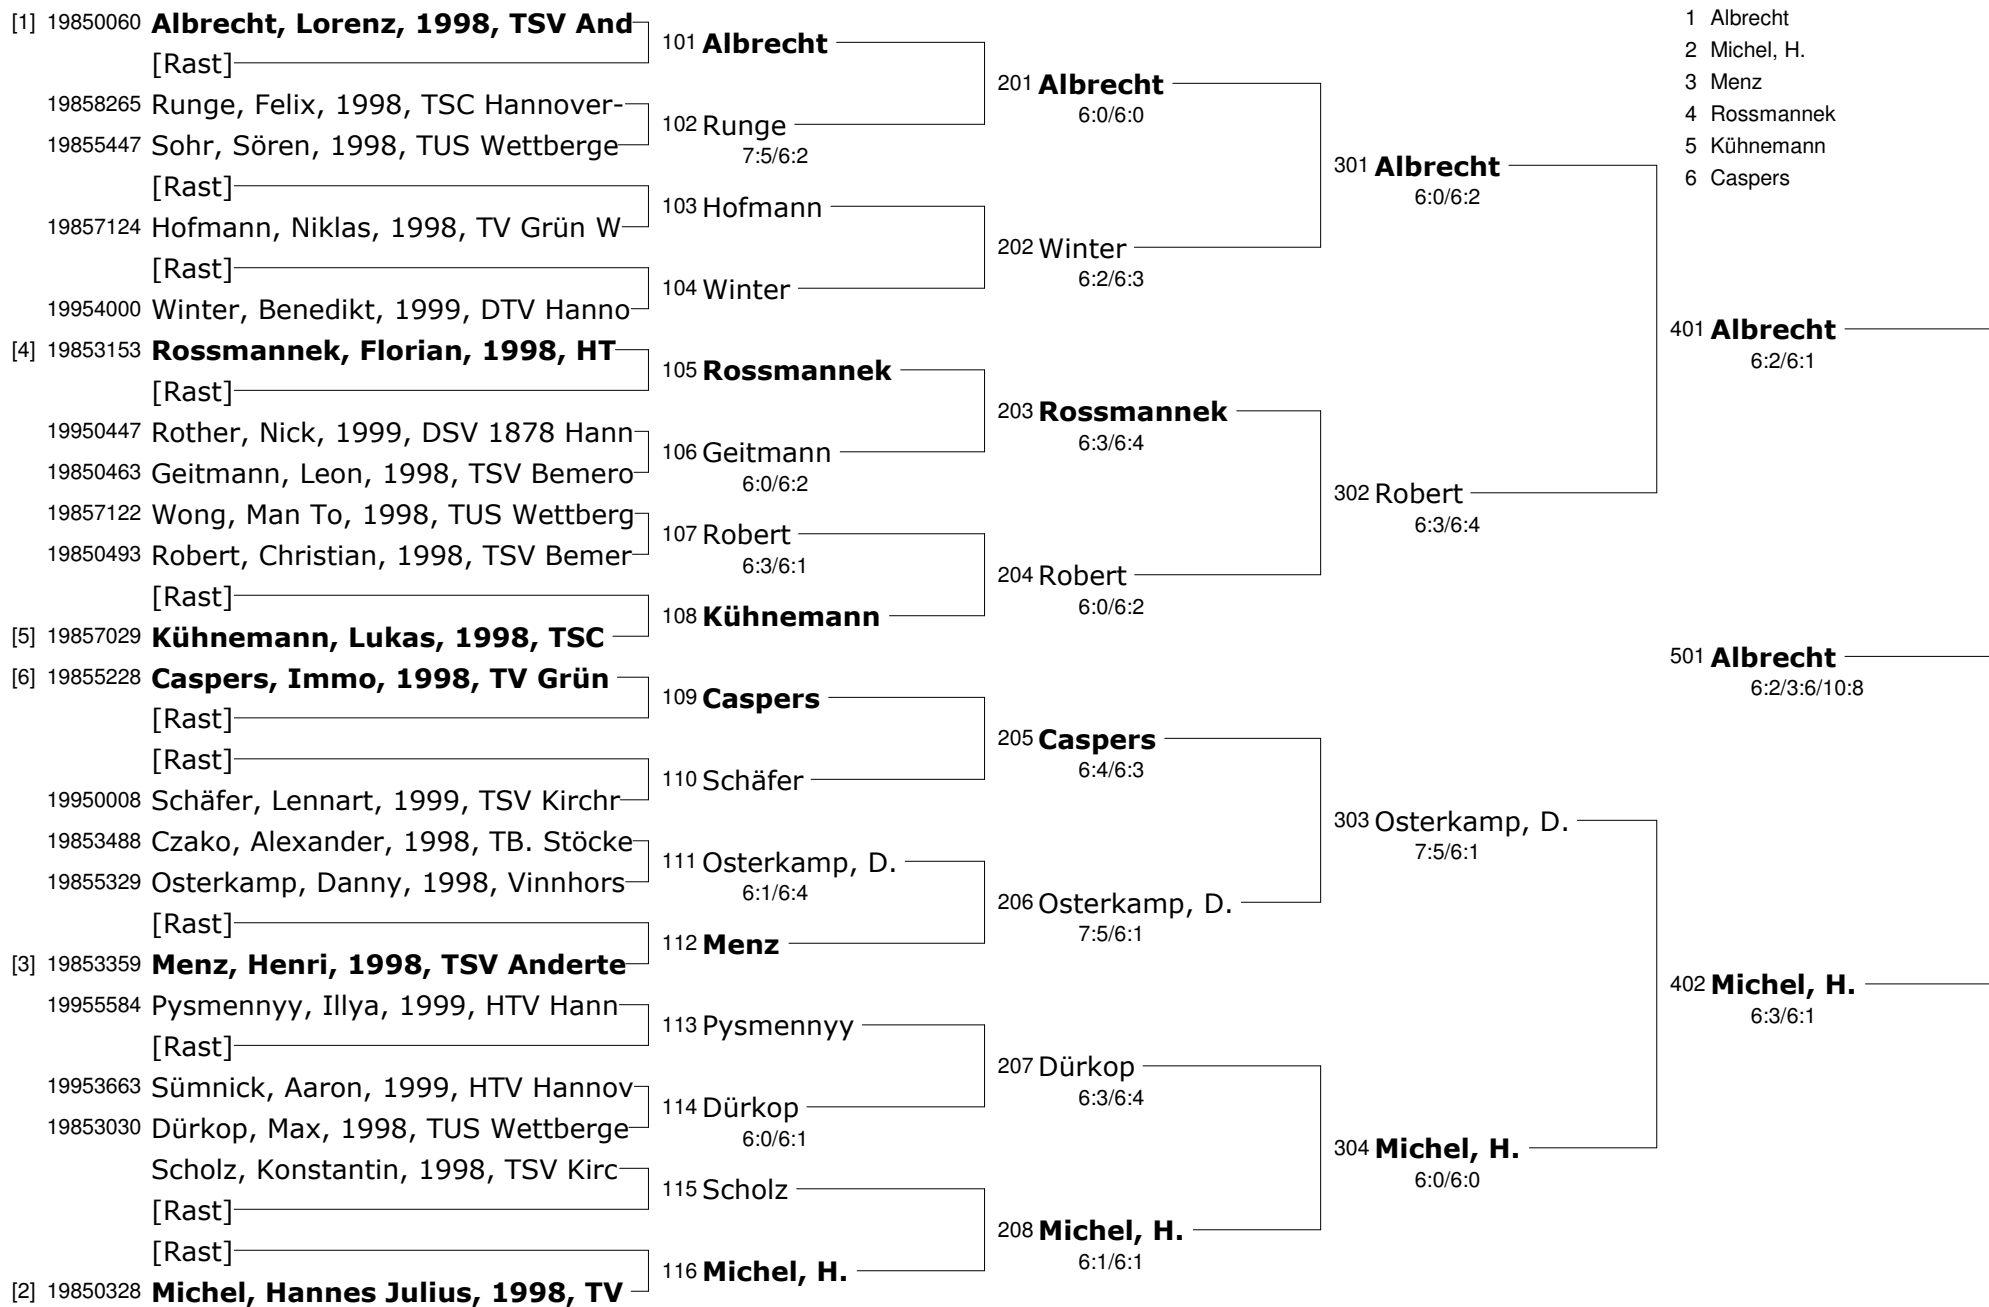

Herbstmeisterschaften 2011

Region Hannover

Junioren_U14_Jg.1998/99