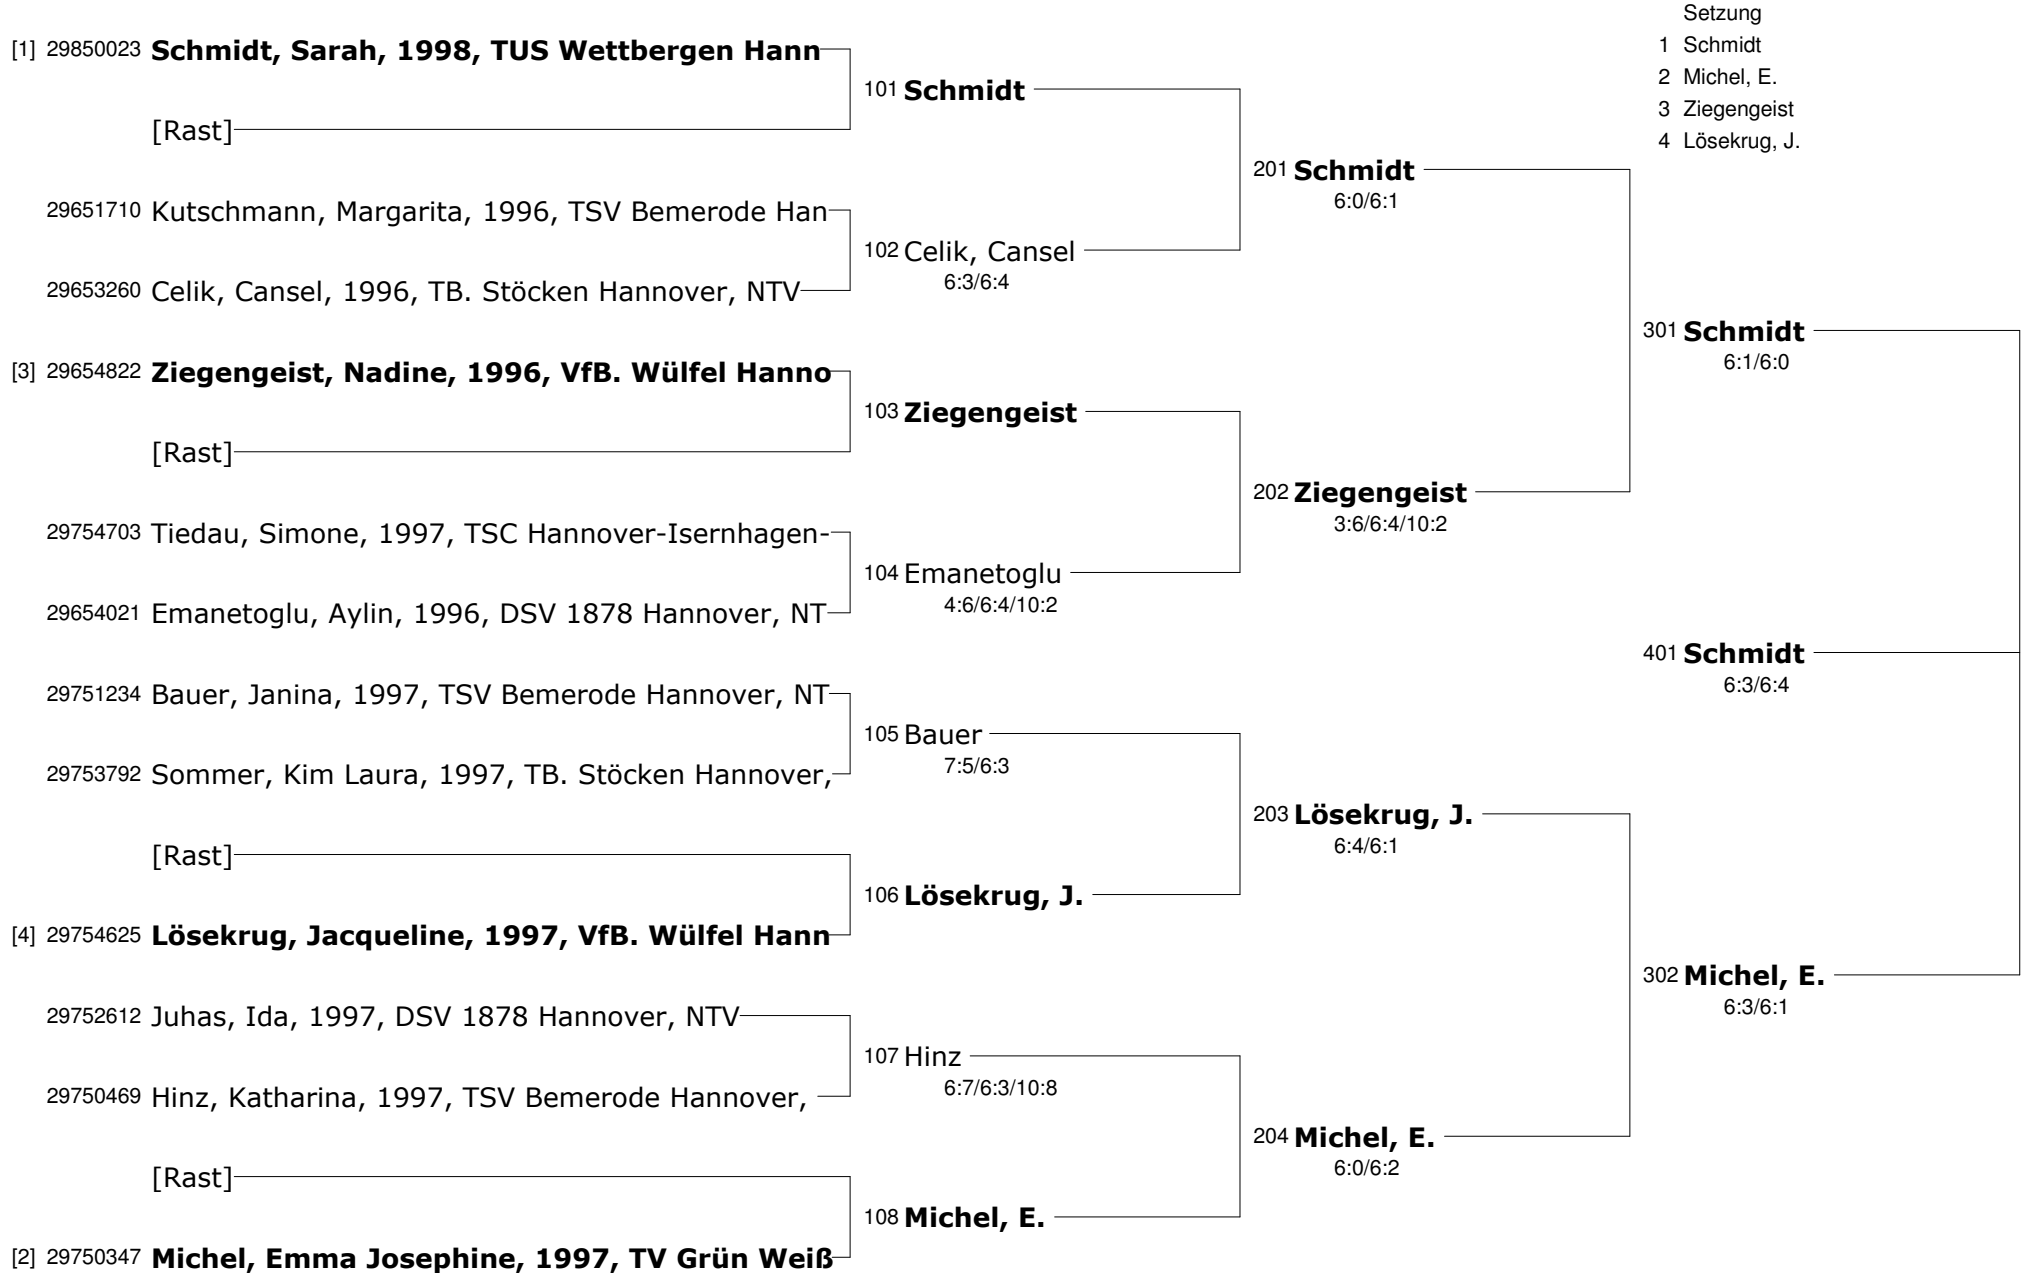

6:2/6:1

204 **Fengler**

6:1/6:0

**Herbstmeisterschaften 2011
Region Hannover
Juniorinnen_U12_Jg. 2000**

Herbstmeisterschaften 2011
Region Hannover
Juniorinnen_U14_Jg.1998/99

Herbstmeisterschaften 2011
Region Hannover
Juniorinnen_U16_Jg.1996/97