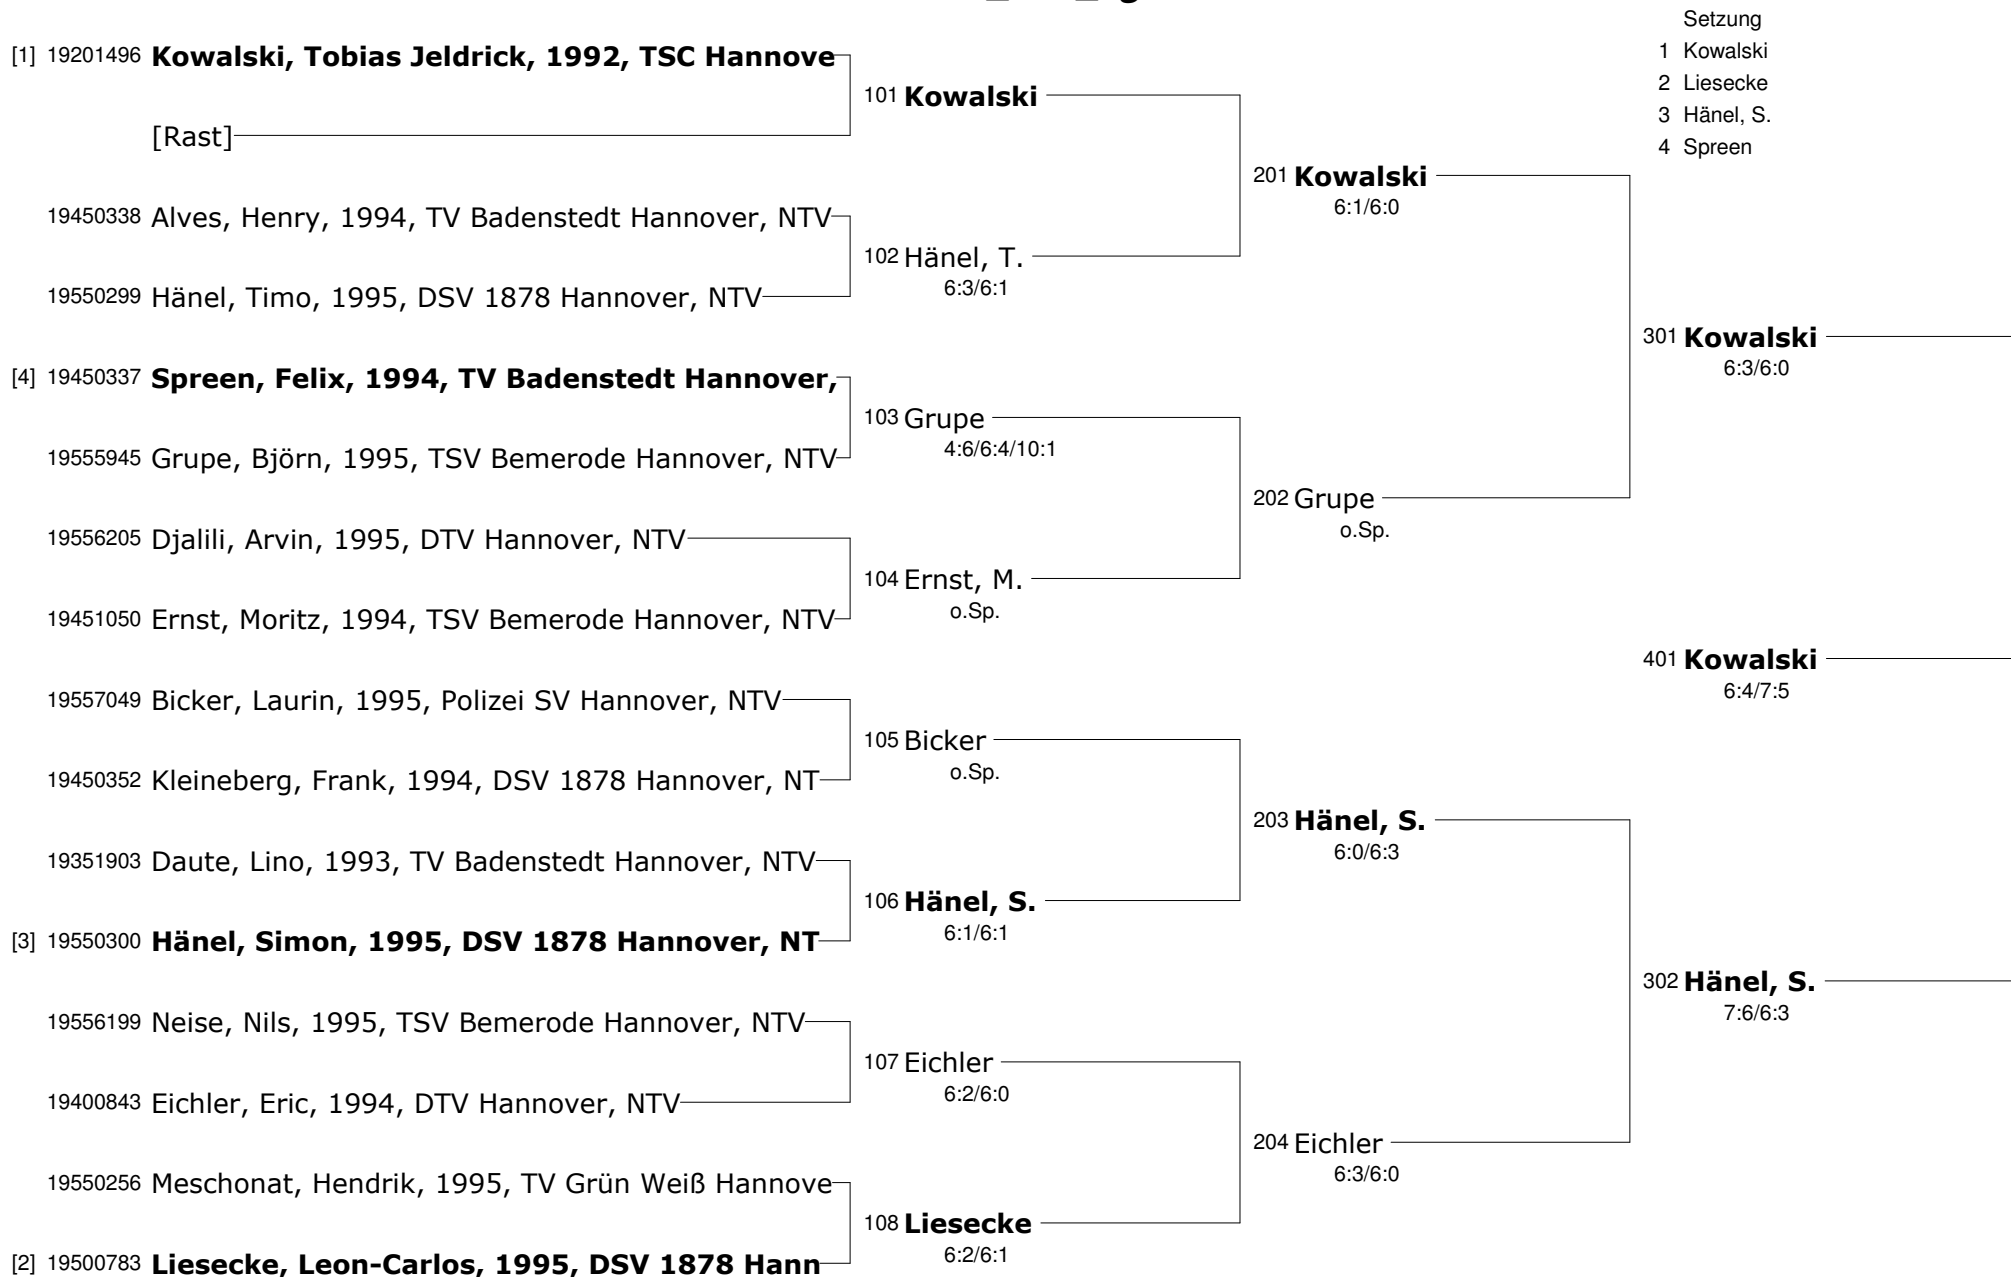

Herbstmeisterschaften 2011
Region Hannover
Herren_U21_Jg. 1991-1995