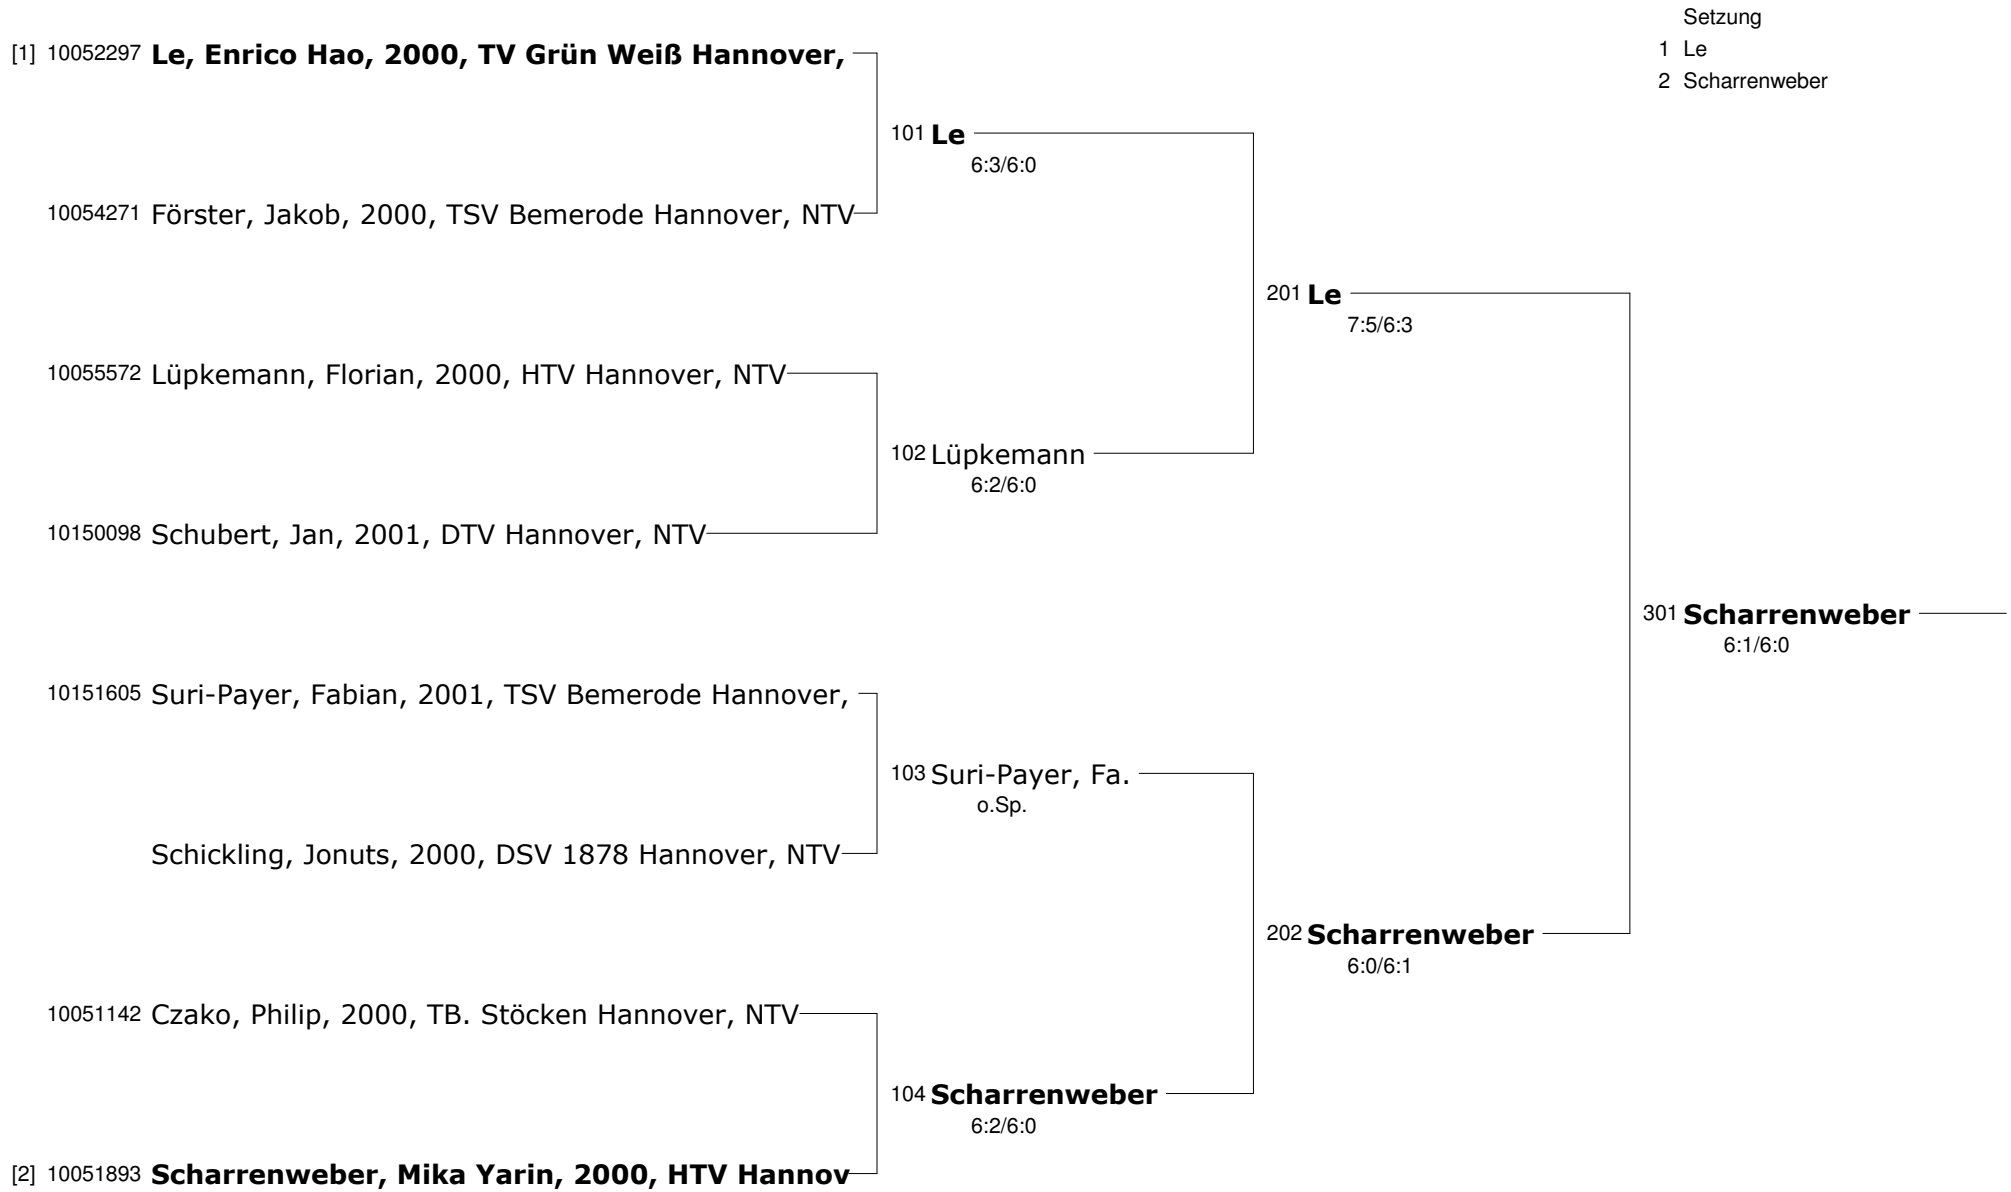

Herbstmeisterschaften 2011
Region Hannover
Junioren_U12_Jg. 2000