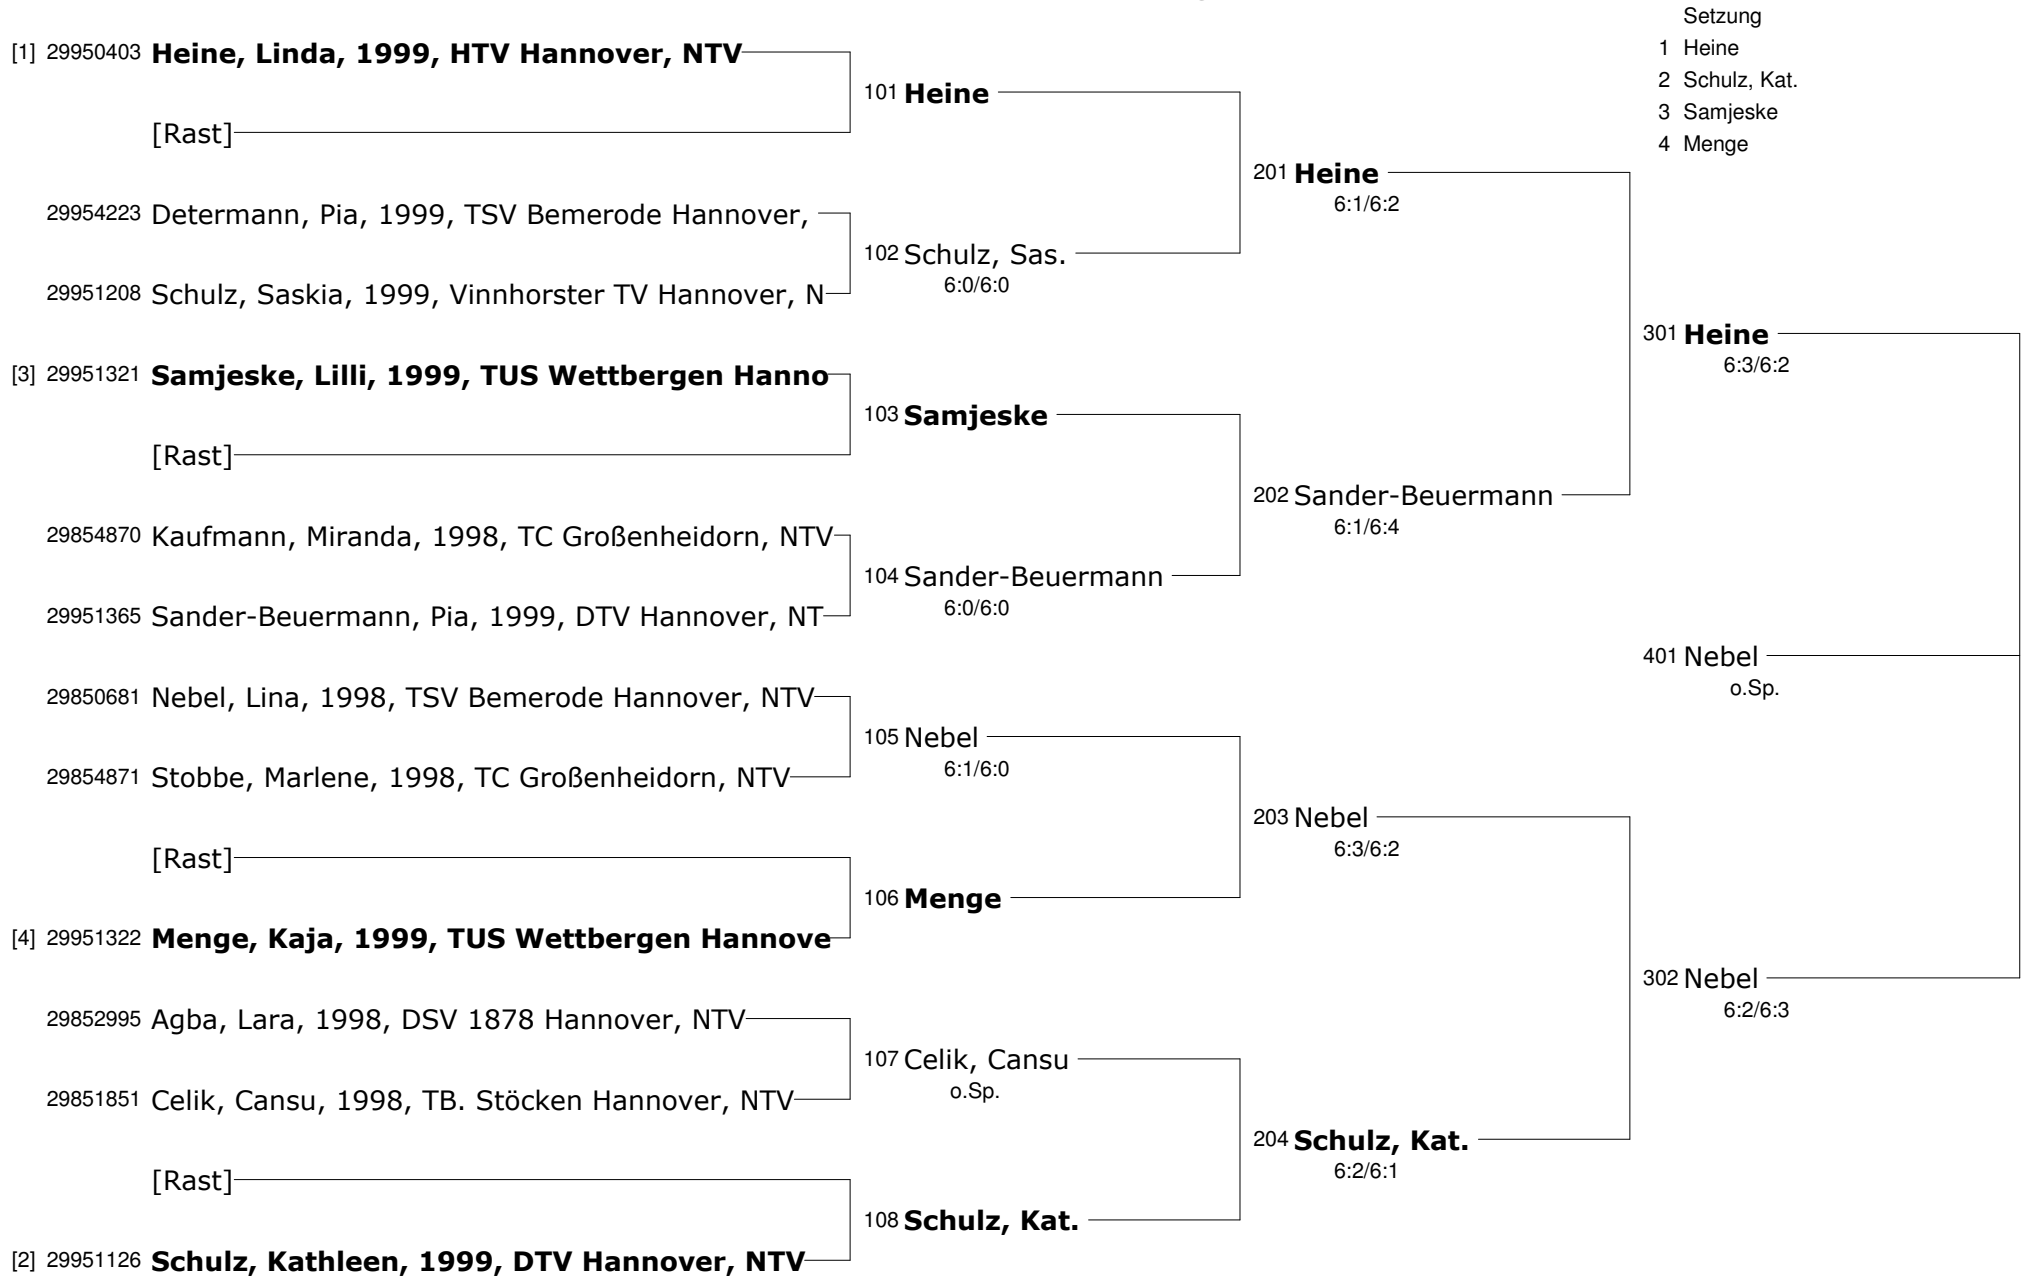

6:2/6:1

204 **Fengler**

6:1/6:0

**Herbstmeisterschaften 2011
Region Hannover
Juniorinnen_U12_Jg. 2000**

Herbstmeisterschaften 2011
Region Hannover
Juniorinnen_U14_Jg.1998/99

Herbstmeisterschaften 2011
Region Hannover
Juniorinnen_U16_Jg.1996/97